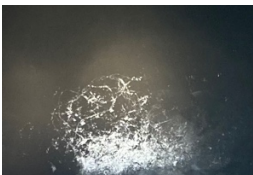

Polvere di Noi, 2022

70 x 90 cm
Polvere di alabastro su cartoncino

*Si ringrazia Sissa Micheli per la preziosa collaborazione fotografica.