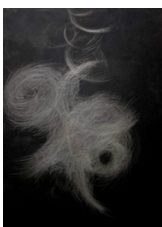

Antica me #2, 2021

110 x 160 cm

Grafite se matita su tela