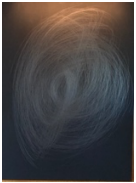

Pezzo Unico

Antica Me #1, 2021

110 x 160 cm

Grafite e matita su tela

Antica me #2, 2021

110 x 160 cm

Grafite se matita su tela

Antica me #4 2021

Composizione di 5 tele circa 2,50 cm
Grafite e matita su tela

Antica me #5 2022

50x70 cm
Grafite su tela

You & I, 2022

Coppia di sfere in alabastro incise a mano
Incisione a mano su alabastro

You & I, 2018