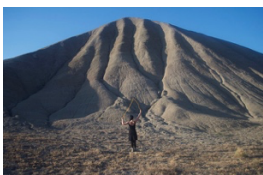

Variabili Metrie #3, 2019-2022 *

60 x 40 cm

Fine Art Print ultra-Chrome K3 Epson

Edizioni 1/3