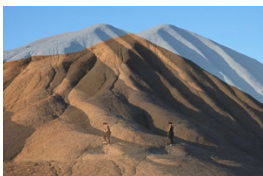

VARIABILI METRÌE _ FLAVIA BIGI

Variabili Metrie #1, 2019-2022 *

60 X 90 CM

Fine Art Print ultra-Chrome K3 Epson

Edizioni 1/3